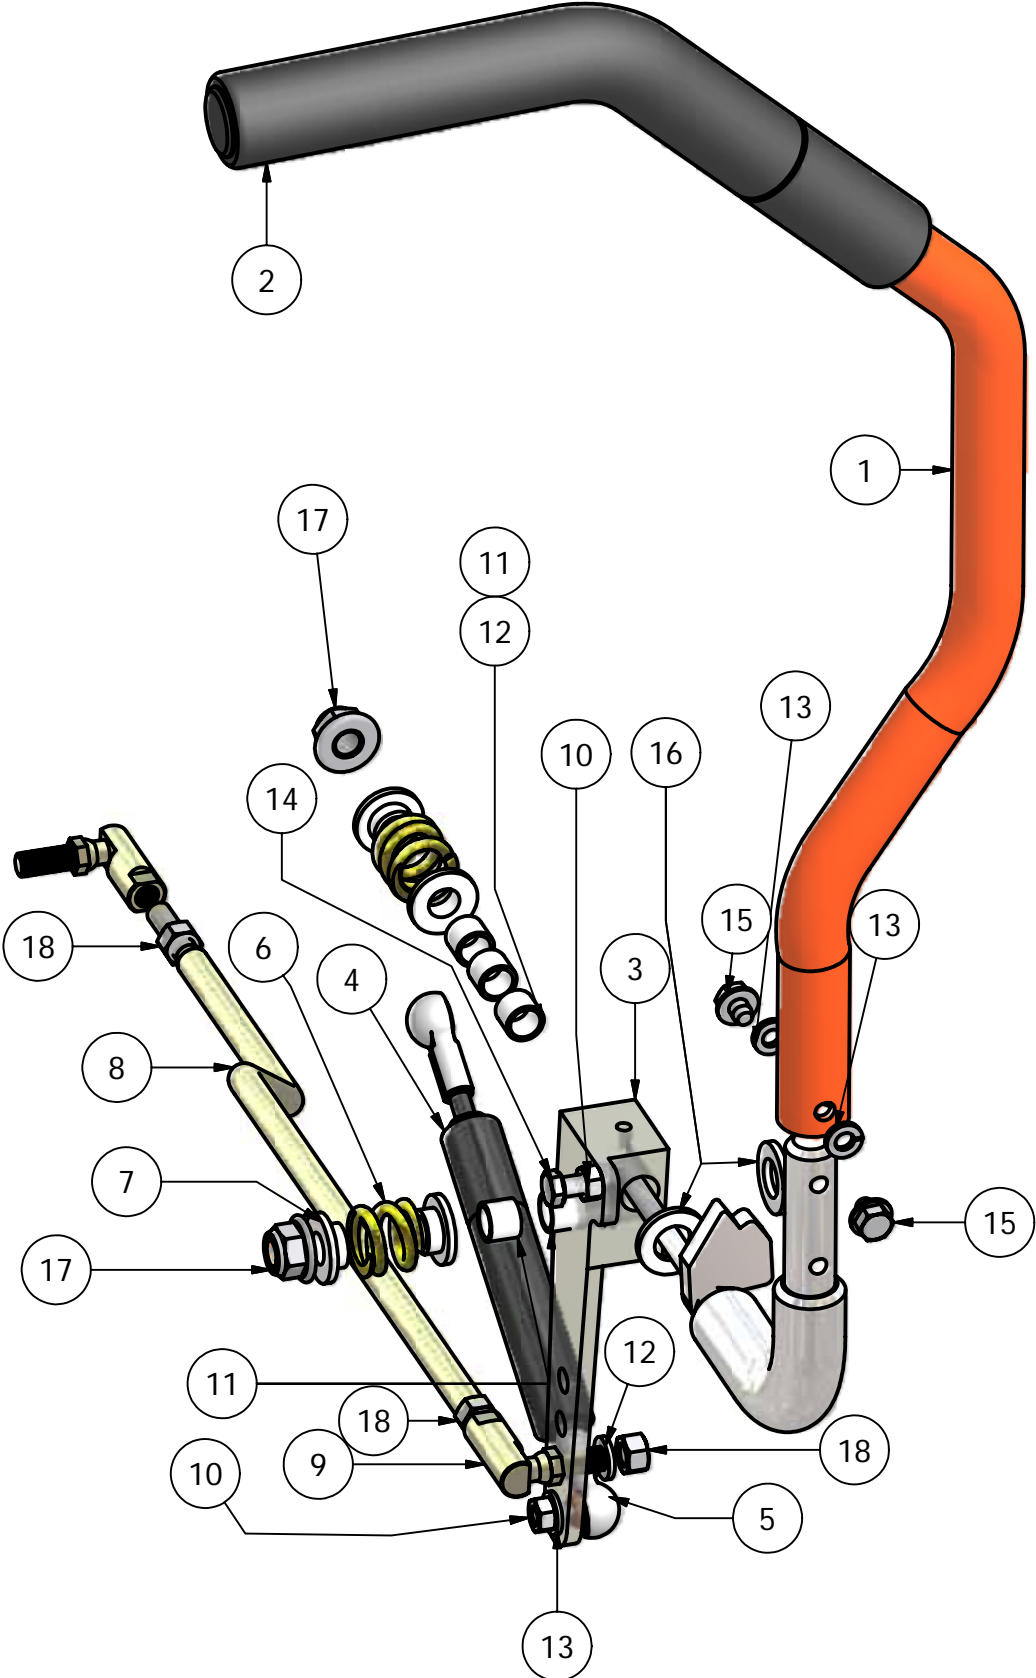

# Drive Arms

Parts List			
ITEM	QTY	PART NUMBER	DESCRIPTION
1	1	031-8822-00/031-8821-00	Right Drive Arm/ Left
2	2	069-4010-00	Rubber Steering Handle
3	1	027-8819-00/027-8820-00	Left Drive Arm Lever Housing/Right
4	2	087-8080-00	Damper
5	2	018-2050-00	10MM Damper Ball Stud
6	4	034-8025-00	Drive Lever Spring
7	8	019-8027-00	.515 ID Nylon Shoulder Washer
8	2	035-5344-00	Push Rod
9	4	099-6046-00	3/8-24 Ball joint (female/male)
10	4	013-8043-00	5/16" Nut
11	10	032-8024-00	.507 ID Nylon Bushing
12	4	019-5037-00	3/8" Lock Washer
13	6	019-8051-00	5/16" Lock Washer
14	2	018-8063-00	5/16" x 3/4" Hex Bolt
15	4	018-2007-00	5/16" x 1/2" Flange Bolt
16	4	019-8054-00	.505 ID Plastic Washer
17	4	013-8050-00	1/2" Flange Lock Nut
18	8	013-6051-00	3/8" Fine Thread Nut