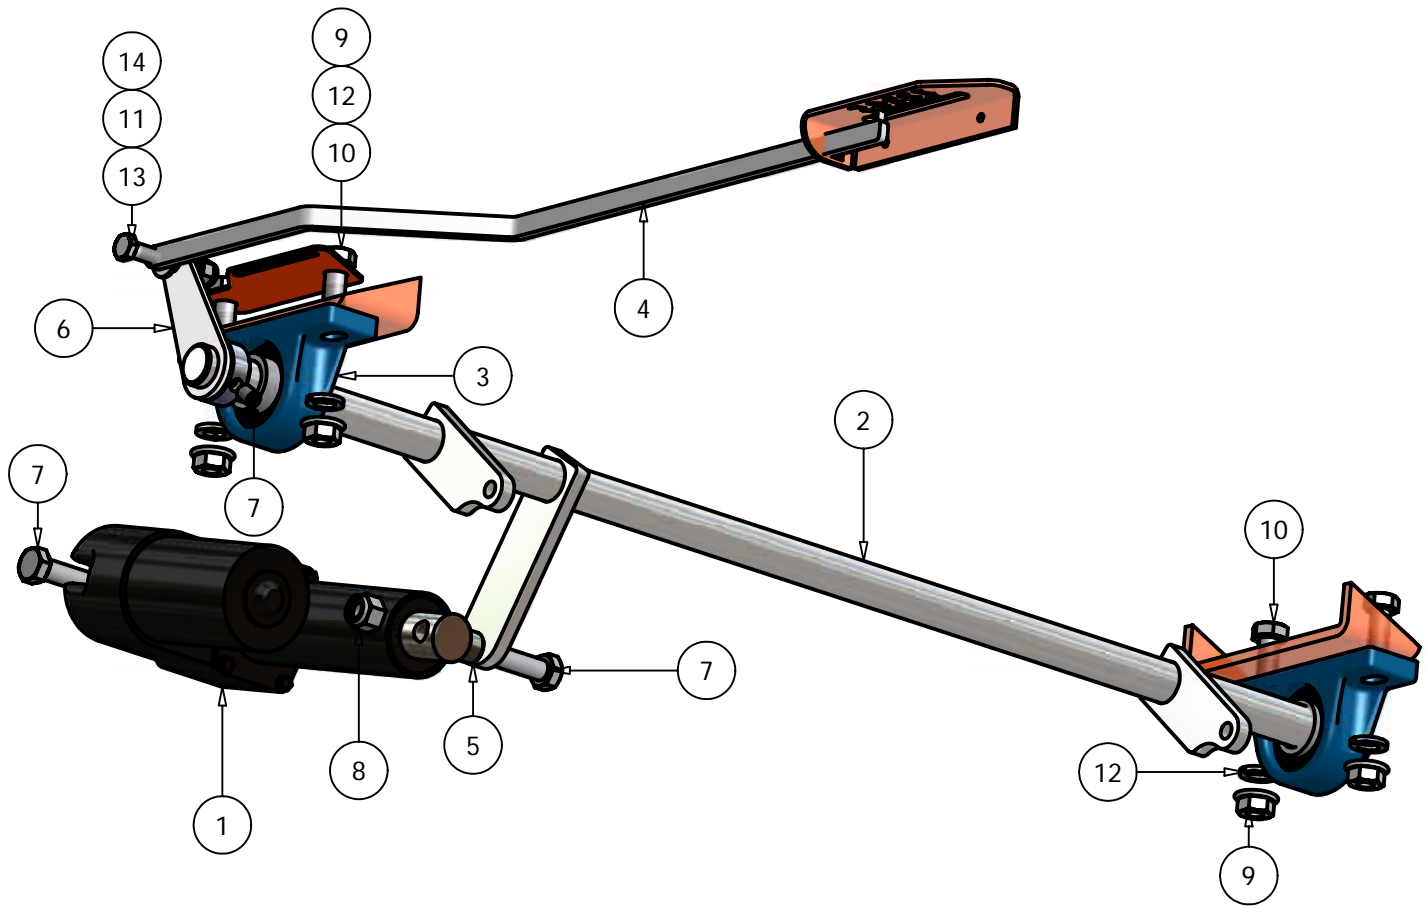

Diesel Actuator Bar

Actuator Bar			
ITEM	QTY	PART NUMBER	DESCRIPTION
1	1	035-7033-00	Actuator
2	1	028-7930-00	Actuator Bar
3	2	017-7008-00	1" Pillow Block
4	1	028-5203-00	Height Indicator
5	2	019-5702-00	1/2" Washer
6	1	031-7000-00	2006 Height Indicator Lever
7	2	018-6036-00	1/2" x 2 1/2" Hex Bolt
8	2	013-6037-00	1/2" Nylock Nut
9	4	013-5300-00	1/2" Flange Nut
10	4	018-5600-00	1/2" x 1 1/2" Hex Bolt
11	1	019-6042-00	.360 ID Plastic Washer
12	4	019-5007-00	1/2" Lock Washer
13	1	018-6049-00	3/8" x 1" Hex Bolt
14	1	013-5041-00	3/8" Nylock Nut