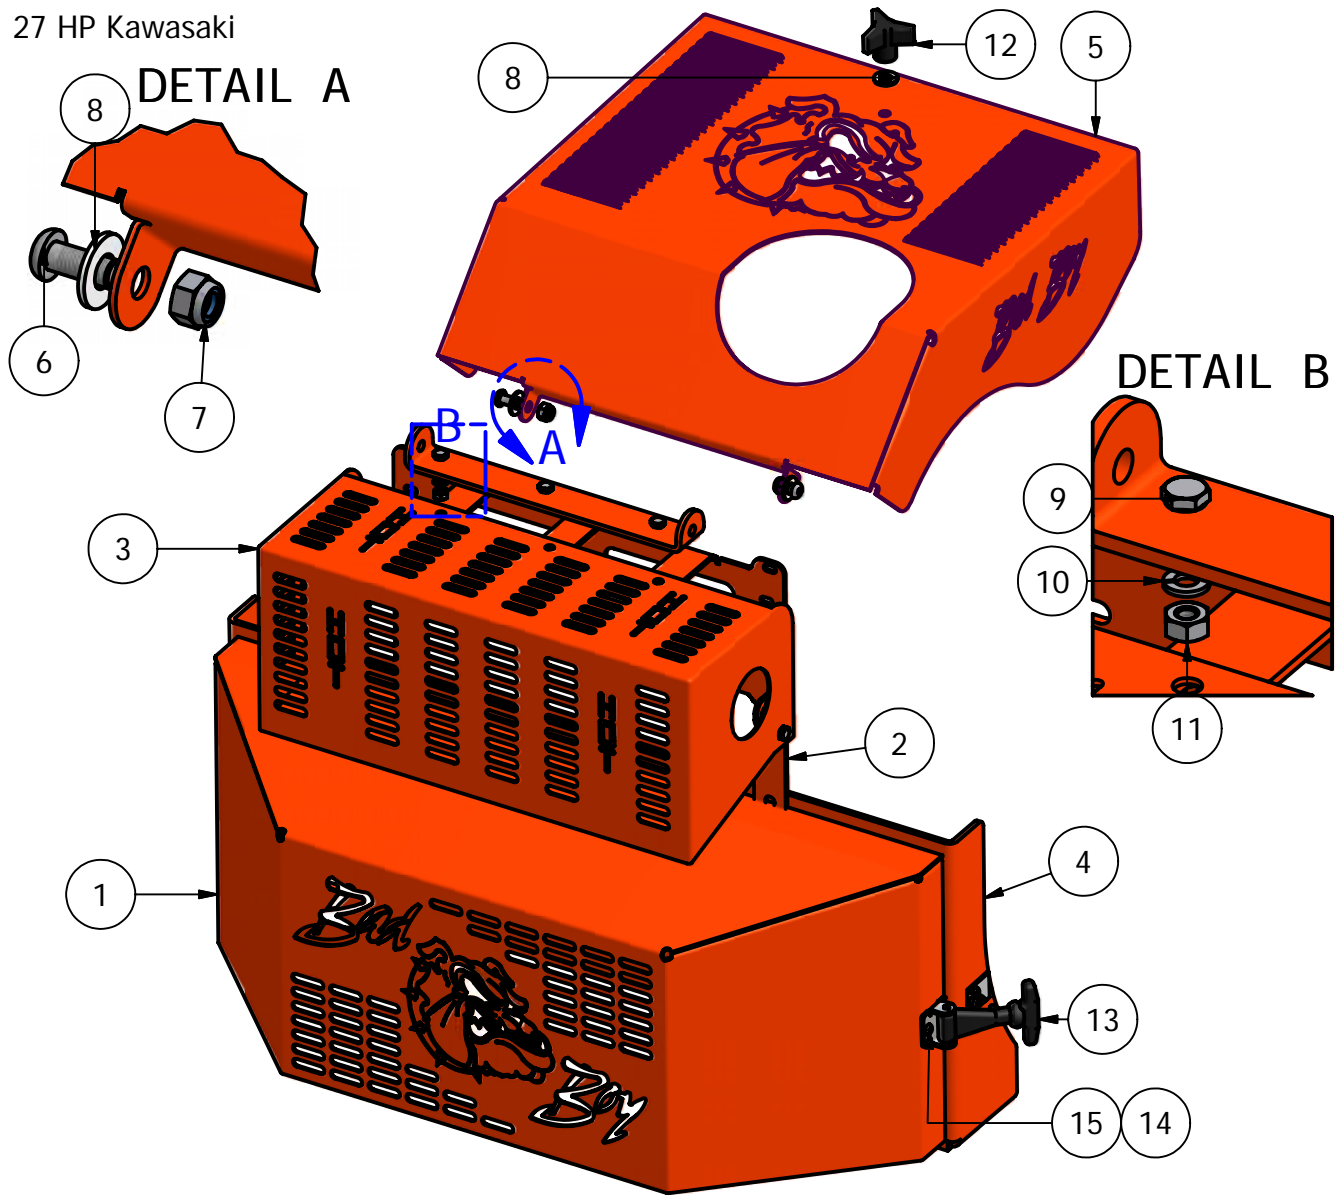

27 HP Kawasaki

Parts List

ITEM	QTY	PART NUMBER	DESCRIPTION
1	1	014-5938-00	Back Pump Cover
2	1	039-5951-00	Hood Holder Bracket
3	1	043-5941-00	Muffler Guard
4	1	026-8020-00	AOS Pump Plate
5	1	059-5204-00	Donaldson Hood
6	2	018-5007-00	5/16" x 3/4" Button Head Bolt
7	2	013-8047-00	5/16" Nylock Nut
8	3	019-6042-00	.360 ID Plastic Washer
9	5	018-8052-00	1/4" x 3/4" SS Buttonhead Bolt
10	5	019-4008-00	1/4" Lock Washer
11	5	013-8039-00	1/4" Hex Nut
12	1	045-6043-00	5/16" Knob
13	1	052-5020-00	Pump Cover Latch
14	4	013-5019-00	1024 Nylock Nut
15	4	018-8056-00	1024 x 1/2" Buttonhead Bolt

Parts List			
ITEM	QTY	PART NUMBER	DESCRIPTION
1	1	014-2004-00	Pump Cover (35 hp)
2	1	043-2004-00	Muffler Guard (35hp)
3	1	052-5020-00	Cover Latch
4	6	018-8052-00	1/4" x 3/4" SS Buttonhead Bolt
5	1	019-4008-00	1/4" Lock Washer
6	1	013-8039-00	1/4" Nut
7	2	013-5019-00	1024 Nylock Nut
8	1	018-8057-00	1024 x 3/4" Buttonhead Bolt