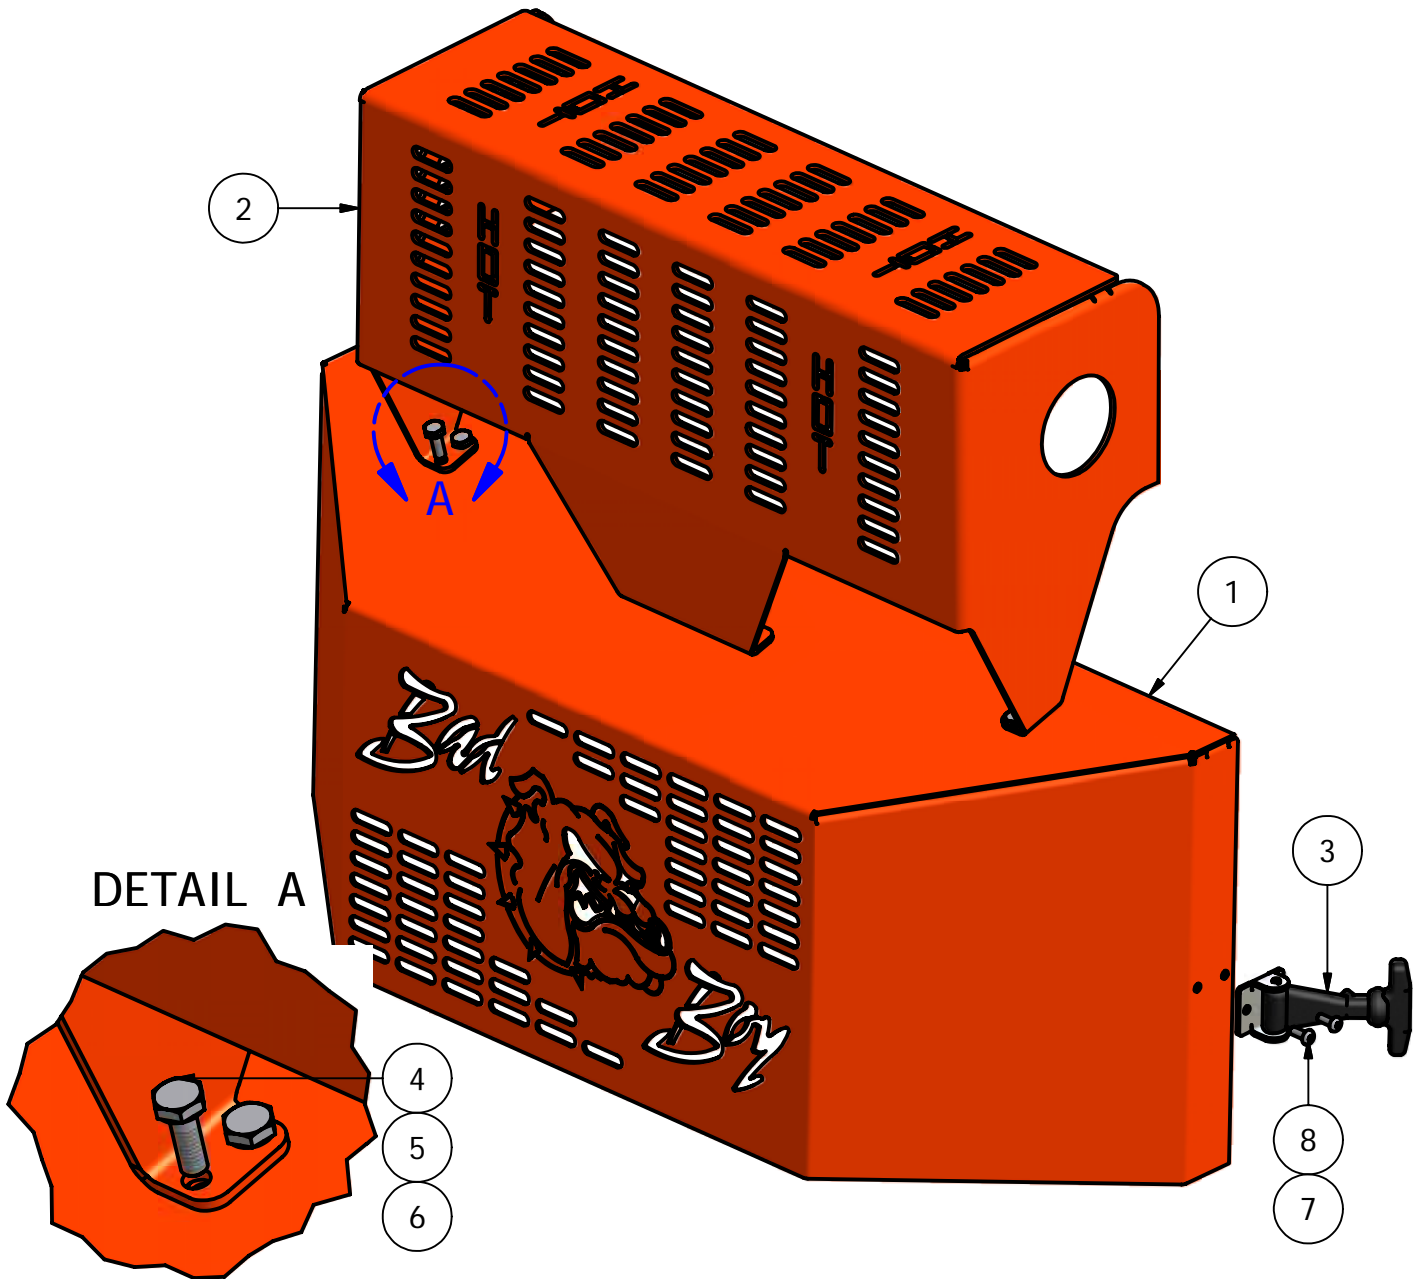

27 HP Kawasaki

Parts List

ITEM	QTY	PART NUMBER	DESCRIPTION
1	1	014-5938-00	Back Pump Cover
2	1	039-5951-00	Hood Holder Bracket
3	1	043-5941-00	Muffler Guard
4	1	026-8020-00	AOS Pump Plate
5	1	059-5204-00	Donaldson Hood
6	2	018-5007-00	5/16" x 3/4" Button Head Bolt
7	2	013-8047-00	5/16" Nylock Nut
8	3	019-6042-00	.360 ID Plastic Washer
9	5	018-8052-00	1/4" x 3/4" SS Buttonhead Bolt
10	5	019-4008-00	1/4" Lock Washer
11	5	013-8039-00	1/4" Hex Nut
12	1	045-6043-00	5/16" Knob
13	1	052-5020-00	Pump Cover Latch
14	4	013-5019-00	1024 Nylock Nut
15	4	018-8056-00	1024 x 1/2" Buttonhead Bolt

Parts List			
ITEM	QTY	PART NUMBER	DESCRIPTION
1	1	014-2004-00	Pump Cover (35 hp)
2	1	043-2004-00	Muffler Guard (35hp)
3	1	052-5020-00	Cover Latch
4	6	018-8052-00	1/4" x 3/4" SS Buttonhead Bolt
5	1	019-4008-00	1/4" Lock Washer
6	1	013-8039-00	1/4" Nut
7	2	013-5019-00	1024 Nylock Nut
8	1	018-8057-00	1024 x 3/4" Buttonhead Bolt