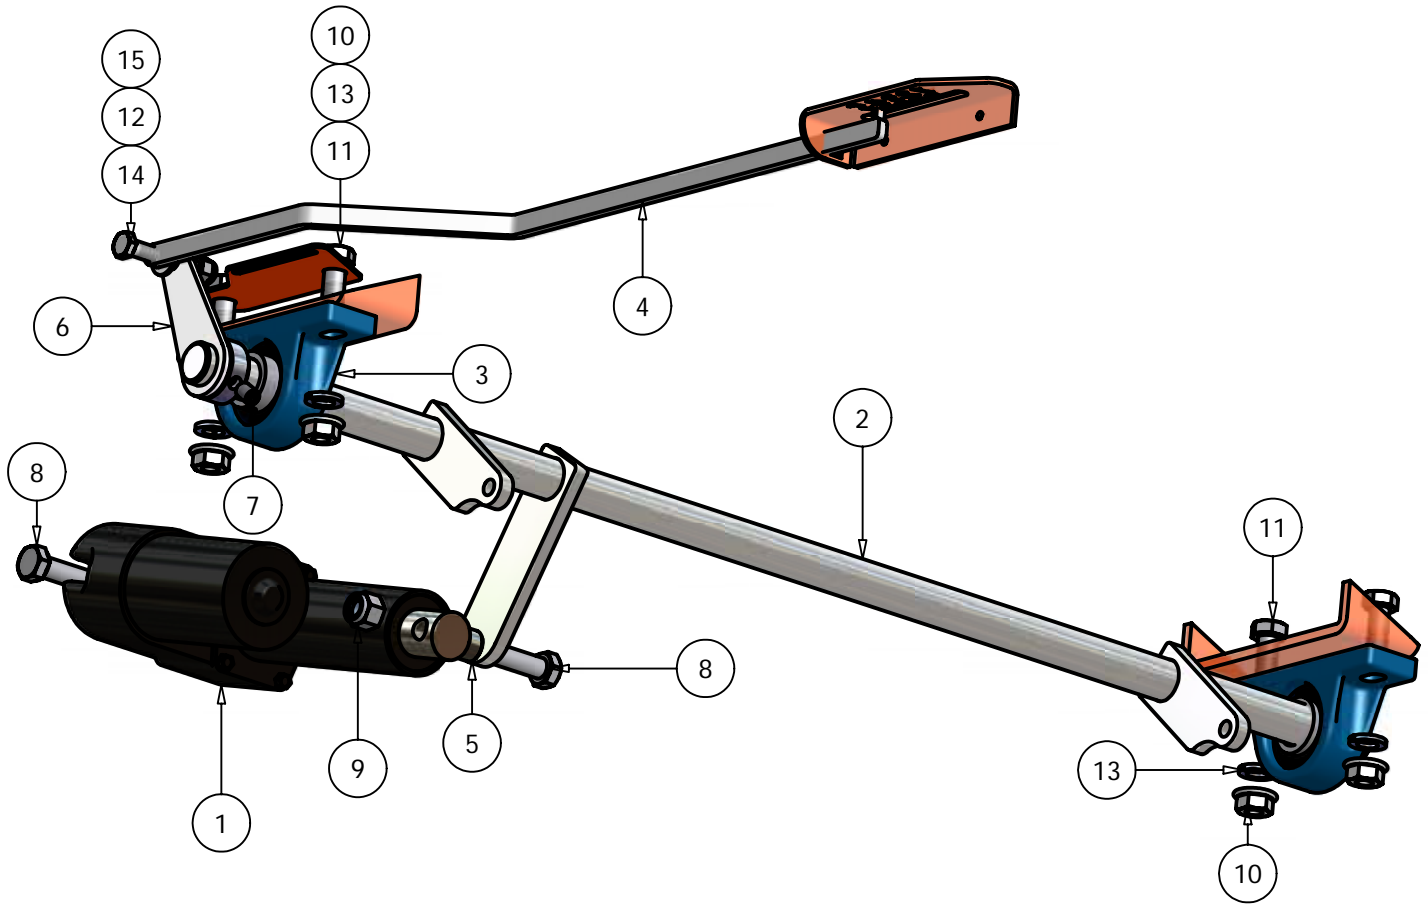

## Actuator Bar

Actuator Bar			
ITEM	QTY	PART NUMBER	DESCRIPTION
1	1	035-7033-00	Actuator
2	1	028-7920-00	Actuator Bar
3	2	017-7008-00	1" Pillow Block
4	1	028-5203-00	Height Indicator
5	2	025-7036-00	1/2" x 1/2" Collar Spacer
6	1	031-7000-00	2006 Height Indicator Lever
7	1	030-6029-00	3/8" Set Screw
8	2	018-7016-00	1/2" x 3" Hex Bolt
9	2	013-6037-00	1/2" Nylock Nut
10	4	013-5300-00	1/2" Flange Nut
11	4	018-5600-00	1/2" x 1 1/2" Hex Bolt
12	1	019-6042-00	.360 ID Plastic Washer
13	4	019-5007-00	1/2" Lock Washer
14	1	018-6049-00	3/8" x 1" Hex Bolt
15	1	013-5041-00	3/8" Nylock Nut