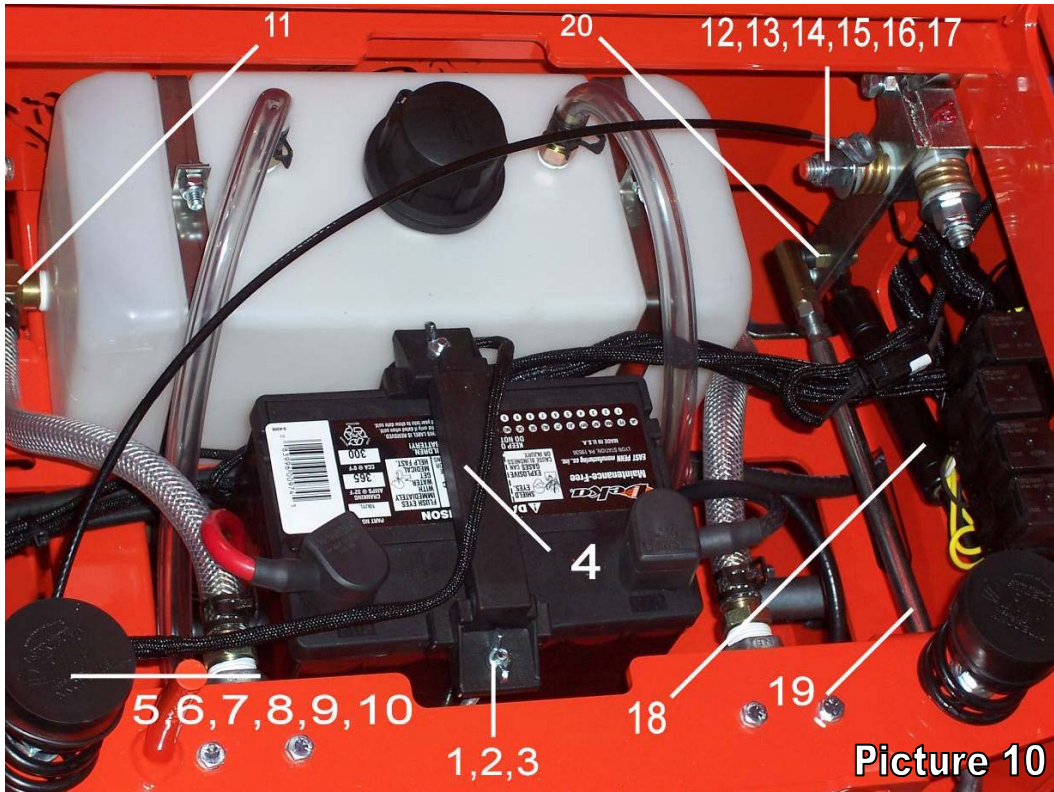

#	QTY	DESCRIPTION	4800	5200	6000	7200
1	1	LEFT STEERING ARM	031-8821-00	031-8821-00	031-8821-00	031-8821-00
2	1	RIGHT STEERING ARM	031-8822-00	031-8822-00	031-8822-00	031-8822-00
3	2	NYLON WASHER	019-8054-00	019-8054-00	019-8054-00	019-8054-00
4	8	NYLON WAHSER .515 SHOULDER	019-8027-00	019-8027-00	019-8027-00	019-8027-00
5	4	DRIVE LEVER SPRINGS	034-8025-00	034-8025-00	034-8025-00	034-8025-00
6	4	7/16 FLAT WASHER	019-8052-00	019-8052-00	019-8052-00	019-8052-00
7	4	1/2 NYLOCK NUT	013-6037-00	013-6037-00	013-6037-00	013-6037-00
8	2	5/16 X 1 3/4 BOLT	018-8059-00	018-8059-00	018-8059-00	018-8059-00
9	4	5/16 NUT	013-8043-00	013-8043-00	013-8043-00	013-8043-00
10	4	5/16 LOCK WASHER	019-8051-00	019-8051-00	019-8051-00	019-8051-00
11	2	1024 X 5/8 BUTTON HEAD BOLT	018-5200-00	018-5200-00	018-5200-00	018-5200-00
12	9	1024 NYLOCK NUT	013-5019-00	013-5019-00	013-5019-00	013-5019-00
13	1	BRAKE HANDLE SWITCH	077-8073-00	077-8073-00	077-8073-00	077-8073-00
14	2	HYDRAULIC TANK STRAP	213-6001-00	213-6001-00	213-6001-00	213-6001-00
15	2	3/8 PIPE TO 3/8 BARB-TANK	024-5205-00	024-5205-00	024-5205-00	024-5205-00
16	1	TANK CAP	066-8048-00	066-8048-00	066-8048-00	066-8048-00
17	1	BOW PIN	044-2004-00	044-2004-00	044-2004-00	044-2004-00
18	1	HYDRAULIC TANK	067-9016-00	067-9016-00	067-9016-00	067-9016-00
19	1	SEAT FRAME	080-6010-00	080-6010-00	080-6010-00	080-6010-00
20	1	THROTTLE	055-8017-00	055-8017-00	055-8017-00	055-8017-00
21	1	CHOKE	054-8016-00	054-8016-00	054-8016-00	054-8016-00
22	1	BRAKE HANDLE ASSEMBLY	069-8054-00	069-8054-00	069-8054-00	069-8054-00
23	2	1/2 X 1/2 FILTER HEAD FITTING	024-5050-00	024-5050-00	024-5050-00	024-5050-00
24	2	1/2 PIPE TO 3/8 BARB (FILTER)	024-5342-00	024-5342-00	024-5342-00	024-5342-00
25	2	FILTER HEADS	062-8013-00	062-8013-00	062-8013-00	062-8013-00