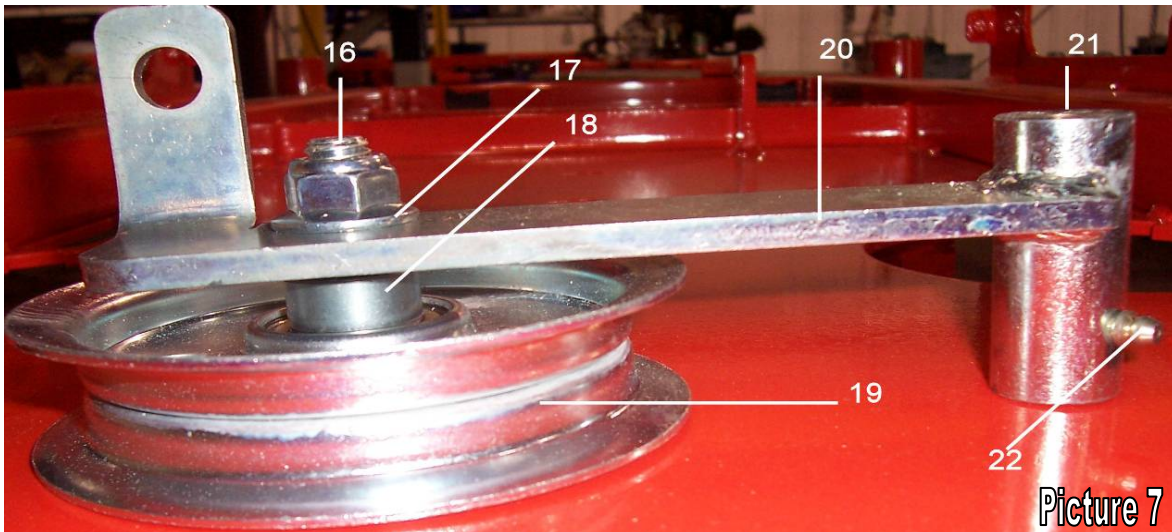

#	QTY	DESCRIPTION	4800	5200	6000	7200
1	1	PUP CLUCH	070-1000-00	070-1000-00	070-1000-00	070-1000-00
2	1	7/16 X 2 1/2 FINE THREAD BOLT	018-5300-00	018-5300-00	018-5300-00	018-5300-00
3	1	PTO ENGAGER HOLDER	057-5906-00	057-5906-00	057-5906-00	057-5906-00
4	2	3/8 X 1 BOLT	018-6049-00	018-6049-00	018-6049-00	018-6049-00
5	2	3/8 NUT	013-6014-00	013-6014-00	013-6014-00	013-6014-00
6	2	5" PUMP PULLEY	033-5003-00	033-5003-00	033-5003-00	033-5003-00
7	1	6980 PUMP BELT	041-5048-00	041-5048-00	041-5048-00	041-5048-00
8	1	PUMP IDLER SPRING	034-5039-00	034-5039-00	034-5039-00	034-5039-00
9	2	5MM X 1 KEY	042-5301-00	042-5301-00	042-5301-00	042-5301-00
10	4	1/4 SET SCREW	030-6030-00	030-6030-00	030-6030-00	030-6030-00
11	1	SPRING TENSIONER	018-2004-00	018-2004-00	018-2004-00	018-2004-00
12	2	1/2 NUT	013-7018-00	013-7018-00	013-7018-00	013-7018-00
13	1	4 3/4 IDLER PULLEY	033-6001-00	033-6001-00	033-6001-00	033-6001-00
14	2	.635 ID NYLON WASHER	019-6017-00	019-6017-00	019-6017-00	019-6017-00
15	1	5/8 NYLOCK NUT	013-7021-00	013-7021-00	013-7021-00	013-7021-00

#	QTY	DESCRIPTION	4800	5200	6000	7200
1	1	PUP CLUTCH	070-1000-00	070-1000-00	070-1000-00	070-1000-00
2	2	7/16 X 2 1/2 FINE THREAD BOLT	018-5300-00	018-5300-00	018-5300-00	018-5300-00
23	2	1 1/8 FLAT WASHER	019-6029-00	019-6029-00	019-6029-00	019-6029-00
24	1	4 3/4 MOTOR PULLEY	033-5034-01	033-5034-01	033-5034-01	033-5034-01
25	1	1/2 SPACER--1 1/8 I.D.	025-5000-00	025-5000-00	025-5000-00	025-5000-00

#	QTY	DESCRIPTION	4800	5200	6000	7200
16	1	1/2 X 2 1/2 BOLT	018-6036-00	018-6036-00	018-6036-00	018-6036-00
17	1	1/2 FLANGE NUT	013-5300-00	013-5300-00	013-5300-00	013-5300-00
18	1	1/2 COLLAR SPACER	025-7036-00	025-7036-00	025-7036-00	025-7036-00
19	1	4 3/4 IDLER PULLEY	033-6001-01	033-6001-01	033-6001-01	033-6001-01
20	1	PUMP IDLER BRACKET	039-5944-00	039-5944-00	039-5944-00	039-5944-00
21	2	5/8 BRASS BUSHING	032-6033-00	032-6033-00	032-6033-00	032-6033-00
22	1	GREASE FITTING	024-6034-00	024-6034-00	024-6034-00	024-6034-00