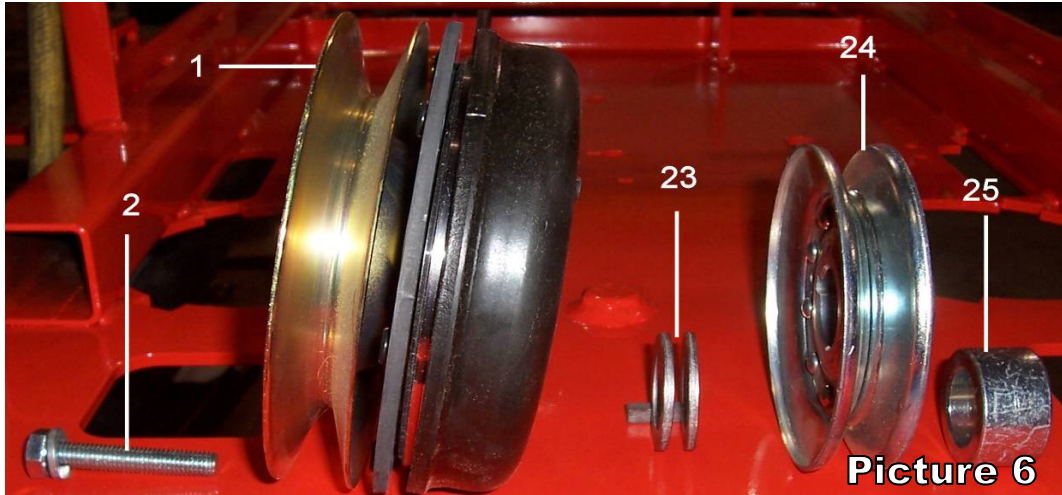

#	QTY	DESCRIPTION	4800	5200	6000	7200
1	1	PUP CLUCH	070-1000-00	070-1000-00	070-1000-00	070-1000-00
2	1	7/16 X 2 1/2 FINE THREAD BOLT	018-5300-00	018-5300-00	018-5300-00	018-5300-00
3	1	PTO ENGAGER HOLDER	057-5906-00	057-5906-00	057-5906-00	057-5906-00
4	2	3/8 X 1 BOLT	018-6049-00	018-6049-00	018-6049-00	018-6049-00
5	2	3/8 NUT	013-6014-00	013-6014-00	013-6014-00	013-6014-00
6	2	5" PUMP PULLEY	033-5003-00	033-5003-00	033-5003-00	033-5003-00
7	1	6980 PUMP BELT	041-5048-00	041-5048-00	041-5048-00	041-5048-00
8	1	PUMP IDLER SPRING	034-5039-00	034-5039-00	034-5039-00	034-5039-00
9	2	5MM X 1 KEY	042-5301-00	042-5301-00	042-5301-00	042-5301-00
10	4	1/4 SET SCREW	030-6030-00	030-6030-00	030-6030-00	030-6030-00
11	1	SPRING TENSIONER	018-2004-00	018-2004-00	018-2004-00	018-2004-00
12	2	1/2 NUT	013-7018-00	013-7018-00	013-7018-00	013-7018-00
13	1	4 3/4 IDLER PULLEY	033-6001-00	033-6001-00	033-6001-00	033-6001-00
14	2	.635 ID NYLON WASHER	019-6017-00	019-6017-00	019-6017-00	019-6017-00
15	1	5/8 NYLOCK NUT	013-7021-00	013-7021-00	013-7021-00	013-7021-00

#	QTY	DESCRIPTION	4800	5200	6000	7200
1	1	PUP CLUTCH	070-1000-00	070-1000-00	070-1000-00	070-1000-00
2	2	7/16 X 2 1/2 FINE THREAD BOLT	018-5300-00	018-5300-00	018-5300-00	018-5300-00
23	2	1 1/8 FLAT WASHER	019-6029-00	019-6029-00	019-6029-00	019-6029-00
24	1	4 3/4 MOTOR PULLEY	033-5034-01	033-5034-01	033-5034-01	033-5034-01
25	1	1/2 SPACER--1 1/8 I.D.	025-5000-00	025-5000-00	025-5000-00	025-5000-00

#	QTY	DESCRIPTION	4800	5200	6000	7200
16	1	1/2 X 2 1/2 BOLT	018-6036-00	018-6036-00	018-6036-00	018-6036-00
17	1	1/2 FLANGE NUT	013-5300-00	013-5300-00	013-5300-00	013-5300-00
18	1	1/2 COLLAR SPACER	025-7036-00	025-7036-00	025-7036-00	025-7036-00
19	1	4 3/4 IDLER PULLEY	033-6001-01	033-6001-01	033-6001-01	033-6001-01
20	1	PUMP IDLER BRACKET	039-5944-00	039-5944-00	039-5944-00	039-5944-00
21	2	5/8 BRASS BUSHING	032-6033-00	032-6033-00	032-6033-00	032-6033-00
22	1	GREASE FITTING	024-6034-00	024-6034-00	024-6034-00	024-6034-00