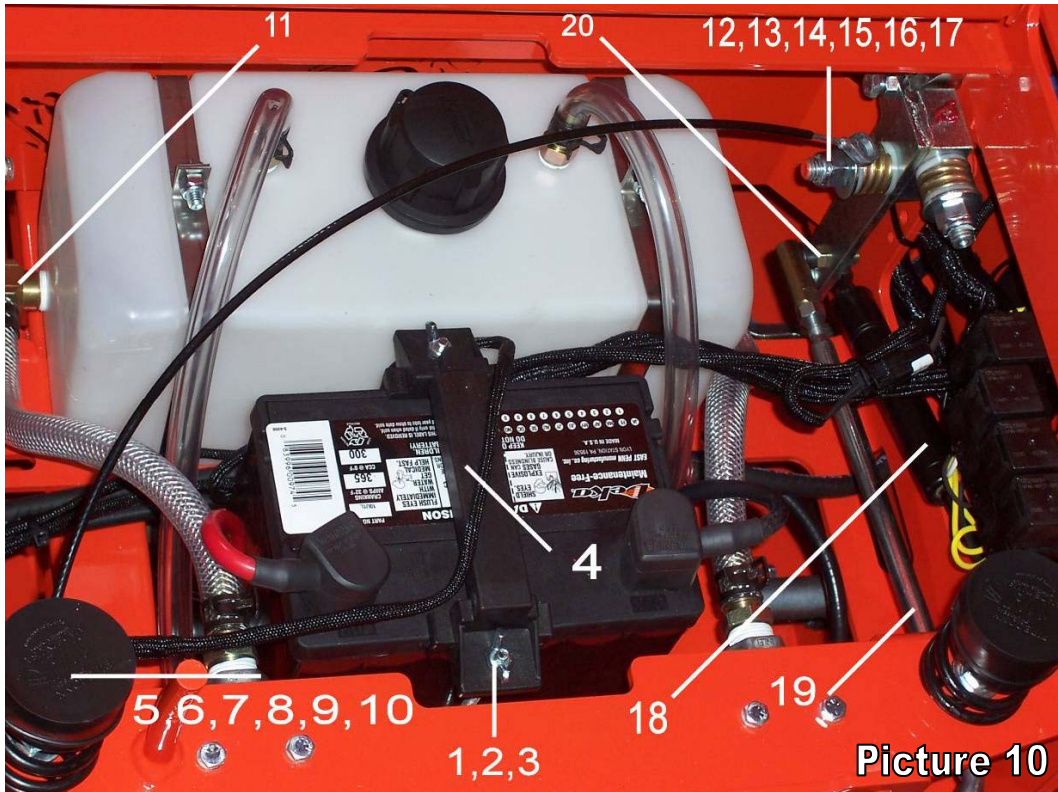

#	QTY	DESCRIPTION	5200	6000	7200
1	1	LEFT STEERING ARM	031-8821-00	031-8821-00	031-8821-00
2	1	RIGHT STEERING ARM	031-8822-00	031-8822-00	031-8822-00
3	2	NYLON WASHER	019-8054-00	019-8054-00	019-8054-00
4	8	NYLON WAHSER .515 SHOULDER	019-8027-00	019-8027-00	019-8027-00
5	4	DRIVE LEVER SPRINGS	034-8025-00	034-8025-00	034-8025-00
6	4	7/16 FLAT WASHER	019-8052-00	019-8052-00	019-8052-00
7	4	1/2 NYLOCK NUT	013-6037-00	013-6037-00	013-6037-00
8	2	5/16 X 1 3/4 BOLT	018-8059-00	018-8059-00	018-8059-00
9	4	5/16 NUT	013-8043-00	013-8043-00	013-8043-00
10	4	5/16 LOCK WASHER	019-8051-00	019-8051-00	019-8051-00
11	2	1024 X 5/8 BUTTON HEAD BOLT	018-5200-00	018-5200-00	018-5200-00
12	9	1024 NYLOCK NUT	013-5019-00	013-5019-00	013-5019-00
13	1	BRAKE HANDLE SWITCH	077-8073-00	077-8073-00	077-8073-00
14	2	HYDRAULIC TANK STRAP	213-6001-00	213-6001-00	213-6001-00
15	2	3/8 PIPE TO 3/8 BARB-TANK	024-5205-00	024-5205-00	024-5205-00
16	1	TANK CAP	066-8048-00	066-8048-00	066-8048-00
17	1	BOW PIN	044-2004-00	044-2004-00	044-2004-00
18	1	HYDRAULIC TANK	067-9016-00	067-9016-00	067-9016-00
19	1	SEAT FRAME	080-6010-00	080-6010-00	080-6010-00
20	1	THROTTLE	055-8017-00	055-8017-00	055-8017-00
21	1	CHOKE	054-8016-00	054-8016-00	054-8016-00
22	1	BRAKE HANDLE ASSEMBLY	069-8054-00	069-8054-00	069-8054-00
23	2	1/2 X 1/2 FILTER HEAD FITTING	024-5050-00	024-5050-00	024-5050-00
24	2	1/2 PIPE TO 3/8 BARB (FILTER)	024-5342-00	024-5342-00	024-5342-00
25	2	FILTER HEADS	062-8013-00	062-8013-00	062-8013-00