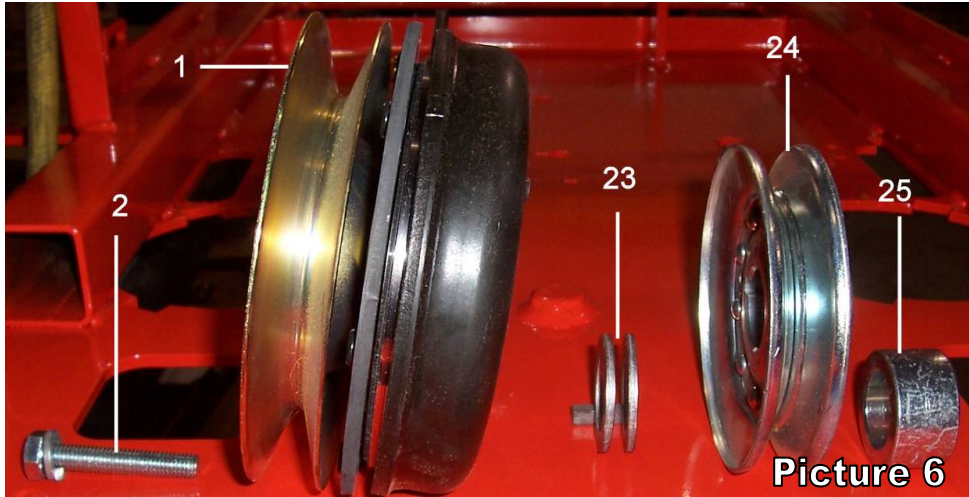

| #  | QTY | DESCRIPTION                   | 5200        | 6000        | 7200        |
|----|-----|-------------------------------|-------------|-------------|-------------|
| 1  | 1   | LIGHTNING CLUCH               | 070-1000-00 | 070-1000-00 | 070-1000-00 |
| 2  | 1   | 7/16 X 2 1/2 FINE THREAD BOLT | 018-5300-00 | 018-5300-00 | 018-5300-00 |
| 3  | 1   | PTO ENGAGER HOLDER            | 057-5906-00 | 057-5906-00 | 057-5906-00 |
| 4  | 2   | 3/8 X 1 BOLT                  | 018-6049-00 | 018-6049-00 | 018-6049-00 |
| 5  | 2   | 3/8 NUT                       | 013-6014-00 | 013-6014-00 | 013-6014-00 |
| 6  | 2   | 5" PUMP PULLEY                | 033-5003-00 | 033-5003-00 | 033-5003-00 |
| 7  | 1   | 6980 PUMP BELT                | 041-5048-00 | 041-5048-00 | 041-5048-00 |
| 8  | 1   | PUMP IDLER SPRING             | 034-5039-00 | 034-5039-00 | 034-5039-00 |
| 9  | 2   | 5MM X 1 KEY                   | 042-5301-00 | 042-5301-00 | 042-5301-00 |
| 10 | 4   | 1/4 SET SCREW                 | 030-6030-00 | 030-6030-00 | 030-6030-00 |
| 11 | 1   | SPRING TENSIONER              | 018-2004-00 | 018-2004-00 | 018-2004-00 |
| 12 | 2   | 1/2 NUT                       | 013-7018-00 | 013-7018-00 | 013-7018-00 |
| 13 | 1   | 4 3/4 IDLER PULLEY            | 033-6001-00 | 033-6001-00 | 033-6001-00 |
| 14 | 2   | .635 ID NYLON WASHER          | 019-6017-00 | 019-6017-00 | 019-6017-00 |
| 15 | 1   | 5/8 NYLOCK NUT                | 013-7021-00 | 013-7021-00 | 013-7021-00 |