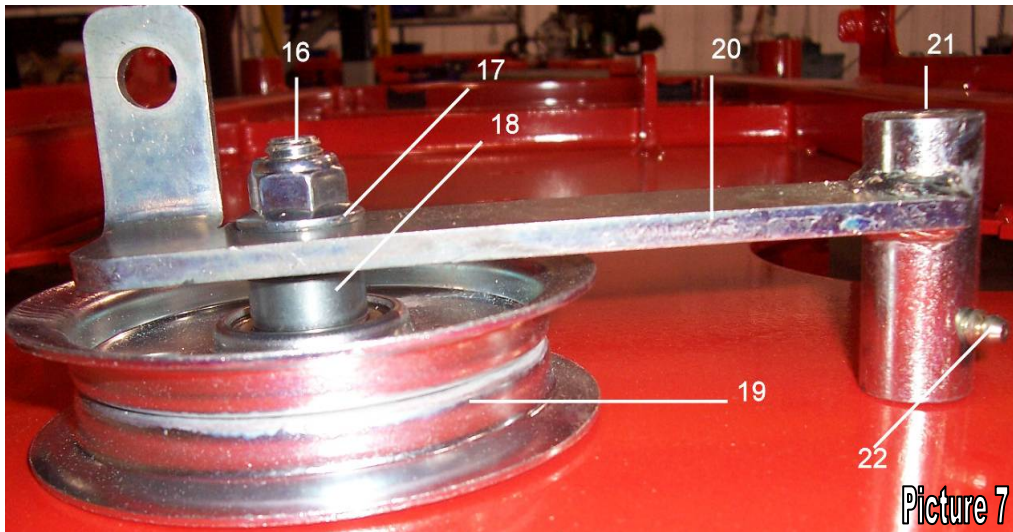

#	QTY	DESCRIPTION	5200	6000	7200
16	1	1/2 X 2 1/2 BOLT	018-6036-00	018-6036-00	018-6036-00
17	1	1/2 FLANGE NUT	013-5300-00	013-5300-00	013-5300-00
18	1	1/2 COLLAR SPACER	025-7036-00	025-7036-00	025-7036-00
19	1	4 3/4 IDLER PULLEY	033-6001-01	033-6001-01	033-6001-01
20	1	PUMP IDLER BRACKET	039-5944-00	039-5944-00	039-5944-00
21	2	5/8 BRASS BUSHING	032-6033-00	032-6033-00	032-6033-00
22	1	GREASE FITTING	024-6034-00	024-6034-00	024-6034-00