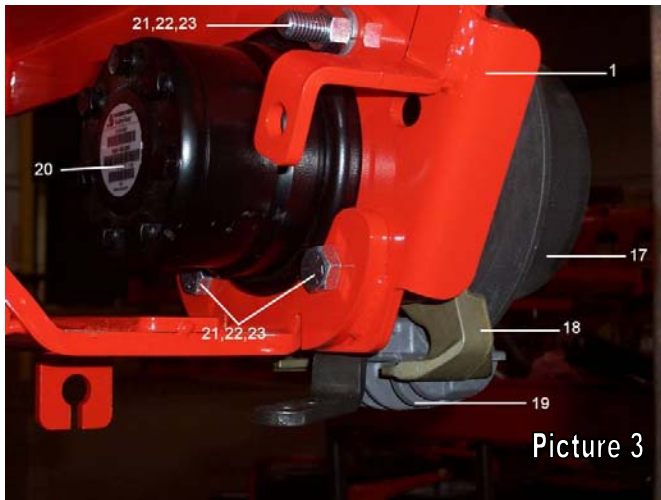

Picture 2

#	QTY	DESCRIPTION	5200	6000	7200
15	4	WHEEL MOTOR FITTING	024-7033-00	024-7033-00	024-7033-00
16	4	PUMP FITTING	024-5343-00	024-5343-00	024-5343-00

Picture 3

#	QTY	DESCRIPTION	5200	6000	7200
17	2	BRAKE DISC	092-5201-00	092-5201-00	092-5201-00
18	2	BRAKE CASTING	039-8936-00	039-8936-00	039-8936-00
19	1	RIGHT BRAKE CALIPER	016-1610-00	016-1610-00	016-1610-00
19	1	LEFT BRAKE CALIPER	016-1609-00	016-1609-00	016-1609-00
20	1	RIGHT WHEEL MOTOR	015-2004-00	015-2004-00	015-2004-00
20	1	LEFT WHEEL MOTOR	015-2005-00	015-2005-00	015-2005-00
21	8	1/2 X 3 BOLT	018-7016-00	018-7016-00	018-7016-00
22	12	1/2 LOCK WASHER	019-5007-00	019-5007-00	019-5007-00
23	8	1/2 NUT	013-7018-00	013-7018-00	013-7018-00